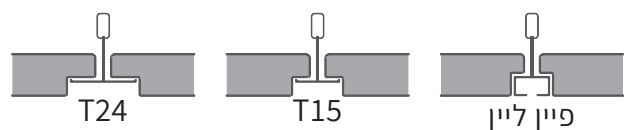

ECO PET

Tiles E

אריחי ה- ECO PET Tiles E הינם אריחי תקרה אקוסטיים קלים, חצי שקועים עשויים פוליאסטר ממוחזר בצפיפות גבוהה. ניתן לבחור בין גרסה חלקה ונקייה למראה מינימליסטי, או לשלב חירוצים דקורטיביים מתוך מגוון דגמים.

החירוצים מוסיפים עומק חזותי, תנועה וטקסטורה.

האריחים מתאימים להנחה על קונסטרוקציית תקרה סטנדרטית. הפתרון המושלם כשמחפשים גם נראות, גם שקט – וגם גמישות עיצובית.

האריחים זמינים במלאי במידות: 60*60 , 120*60 , 180*60 , 240*60 , 120*120 ס"מ ניתן להזמין מידות שונות לפי דרישה.

האריחים זמינים במלאי במידות כלל האריחים האקוסטיים מבית ECO PET עשויים מ-100% סיבי פוליאסטר. מכילים עד 75% חומר ממוחזר לאחר הצריכה (PET).

התקנה על גבי מערכת תקרת תותב פריקה