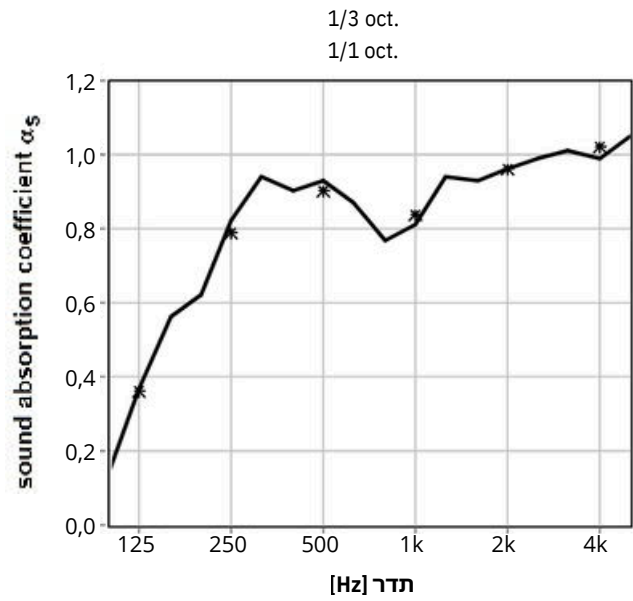

KP- 29 ירוק מרווה *

* זמין במלאי בגדלים 9 מ"מ ו- 12 מ"מ
** זמין במלאי בגדלים 9 מ"מ, 12 מ"מ ו- 24 מ"מ

מאפייני האקוסטיקה

0,14	0,62	0,90	0,77	0,93	1,01
1/3 oct. 0,37	0,82	0,93	0,81	0,96	0,99
0,56	0,94	0,87	0,94	0,99	1,05
1/1 oct 0,36	0,79	0,90	0,84	0,96	1,02