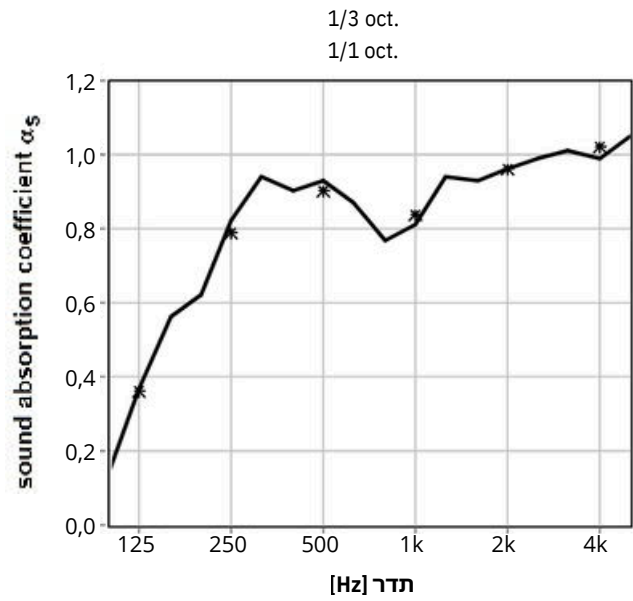

* זמין במלאי בגדלים 9 מ"מ ו- 12 מ"מ
 ** זמין במלאי בגדלים 9 מ"מ, 12 מ"מ ו- 24 מ"מ

מאפייני האקוסטיקה

0,14	0,62	0,90	0,77	0,93	1,01
1/3 oct. 0,37	0,82	0,93	0,81	0,96	0,99
0,56	0,94	0,87	0,94	0,99	1,05
1/1 oct 0,36	0,79	0,90	0,84	0,96	1,02