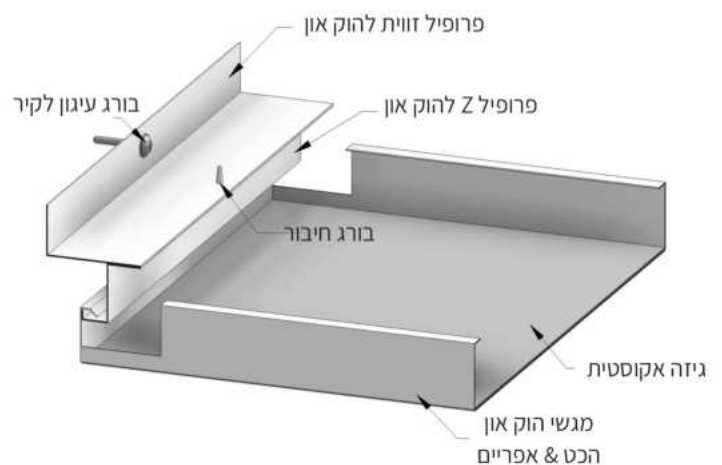

◀ מראה נקי ומונוליטי, המנשאים עליהם תלויה תקרת התותב מוסתרים לחלוטין

◀ גישה נוחה לאזורים שמעל לתקרה.

◀ עמידות גבוהה בלחות

◀ ניתן להזמין פרופיל היקפי רציף.

◀ עומדת בדרישות ת"י 921

◀ אחריות 10 שנים.

◀ כולל הוראות התקנה ואחזקה של היצרן.

◀ מקבעים עליונים באישור מהנדס מבנים.

גודל מגשים: אורך מומלץ עד 3000 מ"מ, רוחב מומלץ 200/300/400/600 מ"מ.

פרט טיפוסי: מגשי ההוק און נתלים בקצוות האריח על גבי פרופילי תליה להוק און אשר מחוזרים בפרופיל קריוס במרווחים של עד 120 ס"מ, ומעוגנים לתקרת בטון באמצעות מוטות 6M במרחקים של עד 120 ס"מ אחד מהשני.

אפשרויות חיתוך

SLOT

LYTE 10%

LYTE 40%

NEON

BRICKS*

BRICKS 2*

פרט תלייה מגשי הוק און מסדרונות

פרט תלייה מגשי הוק און חדרים