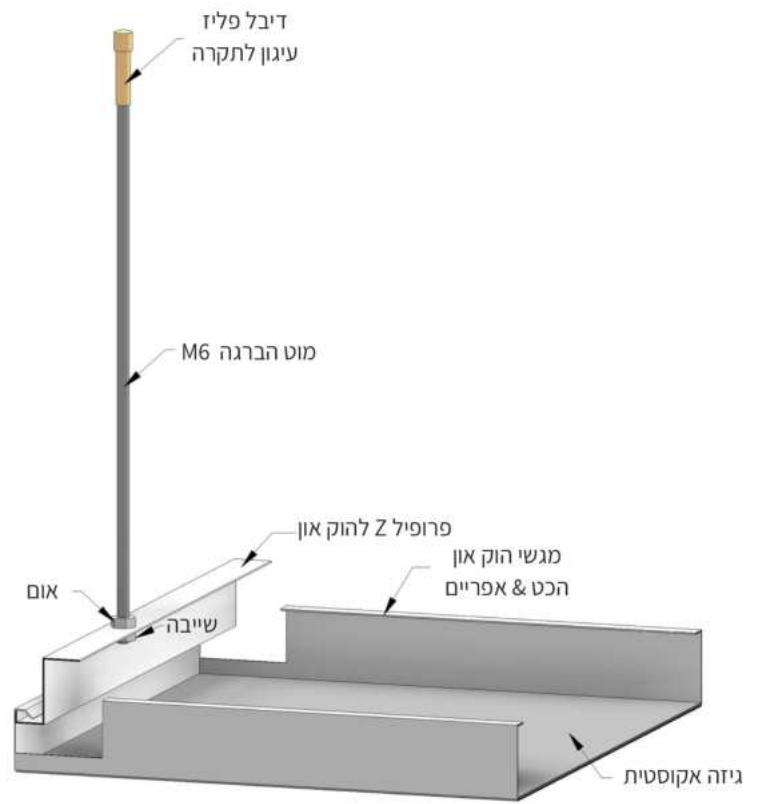

◀ מראה נקי ומונוליטי, המנשאים עליהם תלויה תקרת התותב מוסתרים לחלוטין

◀ גישה נוחה לאזורים שמעל לתקרה.

◀ עמידות גבוהה בלחות

◀ ניתן להזמין פרופיל היקפי רציף.

◀ עומדת בדרישות ת"י 921

◀ אחריות 10 שנים.

◀ כולל הוראות התקנה ואחזקה של היצרן.

◀ מקבעים עליונים באישור מהנדס מבנים.

גודל מגשים: אורך מומלץ עד 3000 מ"מ, רוחב מומלץ 200/300/400/600 מ"מ.

פרט טיפוסי: מגשי ההוק און נתלים בקצוות האריח על גבי פרופילי תליה להוק און אשר מחוזרים בפרופיל קריוס במרווחים של עד 120 ס"מ, ומעוגנים לתקרת בטון באמצעות מוטות 6M במרחקים של עד 120 ס"מ אחד מהשני.

אפשרויות חיתוך

SLOT

LYTE 10%

LYTE 40%

NEON

BRICKS*

BRICKS 2*

פרט תלייה מגשי הוק און מסדרונות

פרט תלייה מגשי הוק און חדרים