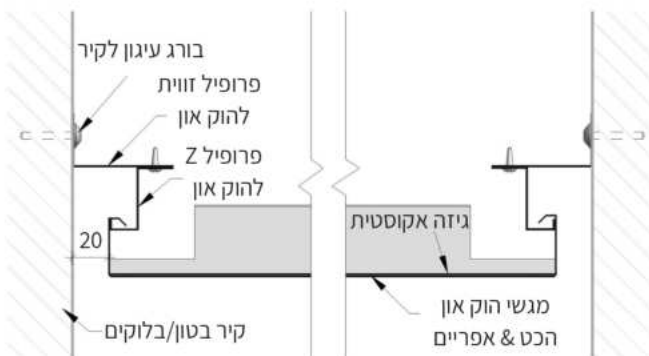

◀ מקבעים עליונים באישור מהנדס מבנים.

גודל מגשים: אורך מומלץ עד 3000 מ"מ, רוחב מומלץ 200/300/400/600 מ"מ.

פרט טיפוסי: מגשי ההוק און נתלים בקצוות האריח על גבי פרופילי תליה להוק און אשר מחוזרים בפרופיל קריוס במרווחים של עד 120 ס"מ, ומעוגנים לתקרת בטון באמצעות מוטות 6M במרחקים של עד 120 ס"מ אחד מהשני.

אפשרויות חיתוך

SLOT

LYTE 10%

LYTE 40%

NEON

BRICKS*

BRICKS 2*

פרט תלייה מגשי הוק און מסדרונות