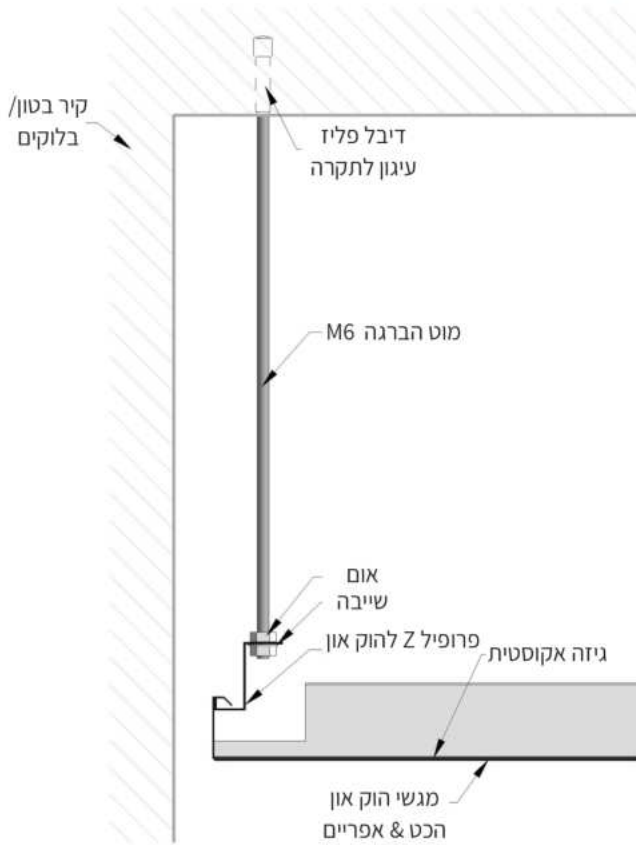

◀ מקבעים עליונים באישור מהנדס מבנים.

גודל מגשים: אורך מומלץ עד 3000 מ"מ, רוחב מומלץ 200/300/400/600 מ"מ.

פרט טיפוסי: מגשי ההוק און נתלים בקצוות האריח על גבי פרופילי תליה להוק און אשר מחוזרים בפרופיל קריוס במרווחים של עד 120 ס"מ, ומעוגנים לתקרת בטון באמצעות מוטות 6M במרחקים של עד 120 ס"מ אחד מהשני.

אפשרויות חיתוך

SLOT

LYTE 10%

LYTE 40%

NEON

BRICKS*

BRICKS 2*

פרט תלייה מגשי הוק און מסדרונות

פרט תלייה מגשי הוק און חדרים