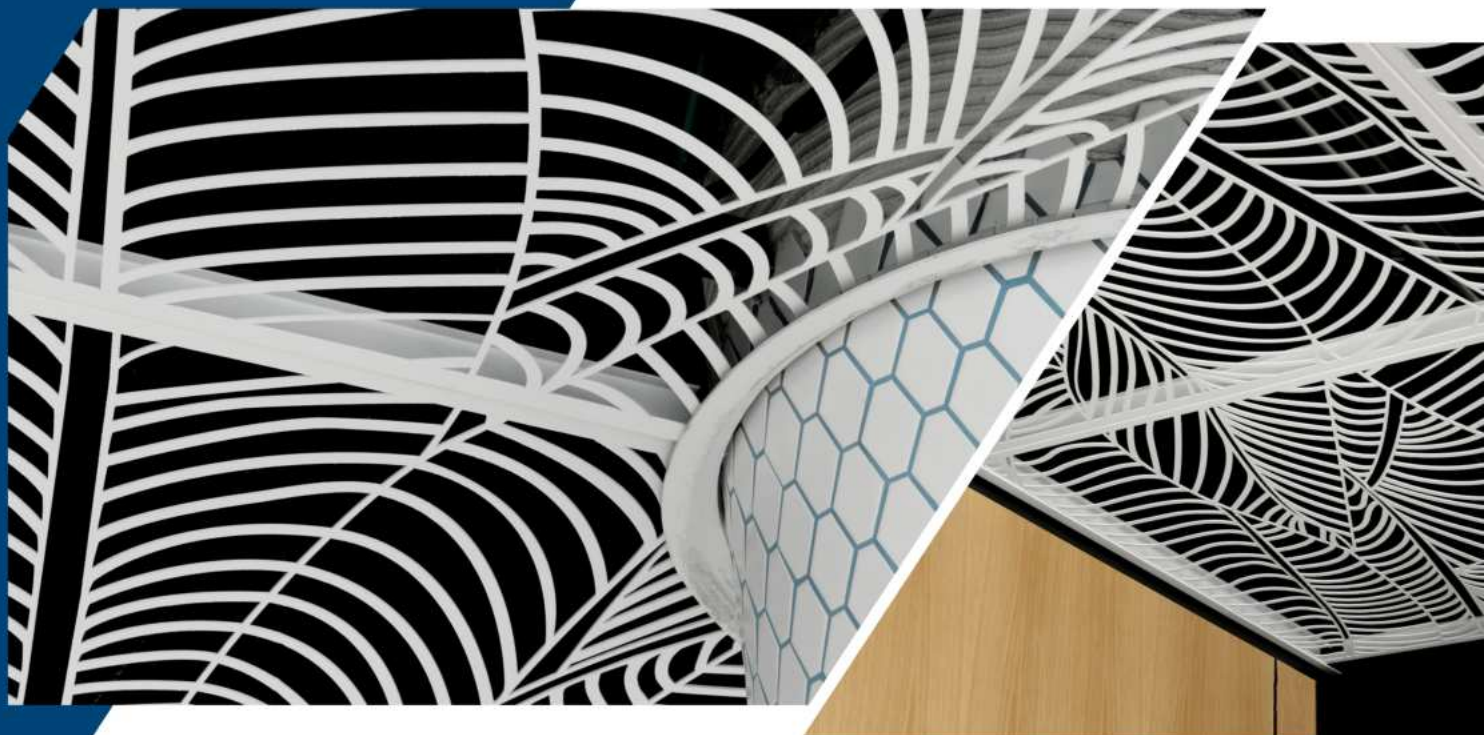

קיימות גבוהה

9001:2015

תקן ניהול
איכות

פריקות

עמידות
בלחות

תקרת גרפיק - מערכת תקרת תותב מתכתית הוק און מתוצרת חברת "הכט & אפרים" ישראל.

- מערכת תקרה אקוסטית פריקה ממתכת עם חיבורים סמויים.
- מגשי ההוק און נתלים בתליה נסתרת על גבי פרופילים עליונים נסתרים ויוצרים מראה אחיד ומלא, תקרות המגשים מיוצרות ברוחבים שונים: 200, 300 ו- 400 מ"מ ובאורכים שונים בין 1200-600 מ"מ. ניתן לקבל מידות מיוחדות עפ"י דרישה.

◀ מראה נקי ומונוליטי, המנשאים עליהם תלויה תקרת התותב מוסתרים לחלוטין

◀ גישה נוחה לאזורים שמעל לתקרה.

◀ עמידות גבוהה בלחות

◀ ניתן להזמין פרופיל היקפי רציף.

◀ עומדת בדרישות ת"י 921

◀ אחריות 10 שנים.

◀ כולל הוראות התקנה ואחזקה של היצרן.

◀ מקבעים עליונים באישור מהנדס מבנים.

גודל מגשים: אורך מומלץ עד 3000 מ"מ, רוחב מומלץ 200/300/400/600 מ"מ.

פרט טיפוסי: מגשי ההוק און נתלים בקצוות האריח על גבי פרופילי תליה להוק און אשר מחוזרים בפרופיל קריוס במרווחים של עד 120 ס"מ, ומעוגנים לתקרת בטון באמצעות מוטות 6M במרחקים של עד 120 ס"מ אחד מהשני.