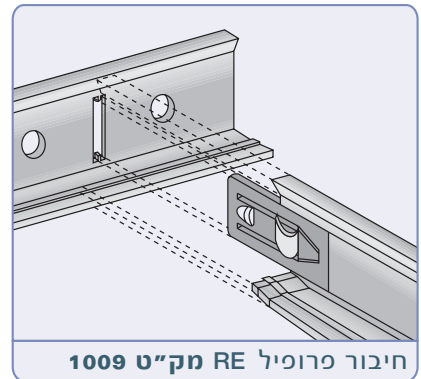

פרופיל תקרה T-15 - קליפס CX או 13

פרופיל RE T-15 מק"ט 1010

חיבור פרופיל RE מק"ט 1009

כמות מ"מ בחבילה	כמות יח' בחבילה	גובה במ"מ	רוחב במ"מ	אורך במ"מ	סוג הקליפס	סוג המוצר
90	25	15	15	3600	RE/CX	פרופיל ראשי MR
91.5	25	15	15	3660	RE/CX	פרופיל ראשי MR
61	25	15	15	*2440	RE/CX	פרופיל ראשי MR
60	25	15	15	*2400	RE/CX	פרופיל ראשי MR
45.75	25	15	15	*1830	RE/CX	פרופיל ראשי MR
45	25	15	15	*1800	RE/CX	פרופיל ראשי MR
37.5	25	15	15	1500	RE/CX	פרופיל חוצה CT
91.5	50	25/15/29	15	1220	RE/CX	פרופיל חוצה CT
90	50	25/15/29	15	1200	RE/CX	פרופיל חוצה CT
50	50	15/29	15	1000	RE/CX	פרופיל חוצה CT
68.625	50	25/15/29	15	915	RE/CX	פרופיל חוצה CT
67.5	50	25/15/29	15	900	RE/CX	פרופיל חוצה CT
37.5	50	15/29	15	750	RE/CX	פרופיל חוצה CT
45.75	50	25/15/29	15	610	RE/CX	פרופיל חוצה CT
45	50	25/15/29	15	600	RE/CX	פרופיל חוצה CT
25	50	25/15/29	15	500	RE/CX	פרופיל חוצה CT
45.75	100	25/15/29	15	**305	RE	פרופיל חוצה CT
45	100	25/15/29	15	**300	RE	פרופיל חוצה CT

פרופיל ראשי MR (Main Runner) פרופיל משני/חוצה CT (Cross Tee)

ניתן לקבל מידות מיוחדות של MR (פרופיל ראשי) באורכים של 1200-3750 מ"מ.
 * פרופיל ראשי MR נמצא במלאי במידות מיוחדות של 1830 מ"מ ו-2440 מ"מ. ניתן לשינוע במעלית לחיסכון בפחת וכן שינוע ברכבים קטנים.
 ** פרופיל משני/חוצה CT דגם CX ניתן לקבל במידות מיוחדות של 1800-300 מ"מ. הפרופילים מסופקים בצבעים שונים לפי בחירת הלקוח.