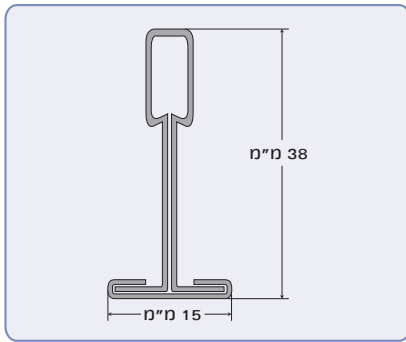

פרופיל תקרה T-15 - קליפס CX או 13

פרופיל RE T-15 מק"ט 1010

חיבור פרופיל RE מק"ט 1009

כמות מ"מ בחבילה	כמות יח' בחבילה	גובה במ"מ	רוחב במ"מ	אורך במ"מ	סוג הקליפס	סוג המוצר
90	25	15	15	3600	RE/CX	פרופיל ראשי MR
91.5	25	15	15	3660	RE/CX	פרופיל ראשי MR
61	25	15	15	*2440	RE/CX	פרופיל ראשי MR
60	25	15	15	*2400	RE/CX	פרופיל ראשי MR
45.75	25	15	15	*1830	RE/CX	פרופיל ראשי MR
45	25	15	15	*1800	RE/CX	פרופיל ראשי MR
37.5	25	15	15	1500	RE/CX	פרופיל חוצה CT
91.5	50	25/15/29	15	1220	RE/CX	פרופיל חוצה CT
90	50	25/15/29	15	1200	RE/CX	פרופיל חוצה CT
50	50	15/29	15	1000	RE/CX	פרופיל חוצה CT
68.625	50	25/15/29	15	915	RE/CX	פרופיל חוצה CT
67.5	50	25/15/29	15	900	RE/CX	פרופיל חוצה CT
37.5	50	15/29	15	750	RE/CX	פרופיל חוצה CT
45.75	50	25/15/29	15	610	RE/CX	פרופיל חוצה CT
45	50	25/15/29	15	600	RE/CX	פרופיל חוצה CT
25	50	25/15/29	15	500	RE/CX	פרופיל חוצה CT
45.75	100	25/15/29	15	**305	RE	פרופיל חוצה CT
45	100	25/15/29	15	**300	RE	פרופיל חוצה CT

פרופיל ראשי MR (Main Runner) פרופיל משני/חוצה CT (Cross Tee)

ניתן לקבל מידות מיוחדות של MR (פרופיל ראשי) באורכים של 1200-3750 מ"מ.
 * פרופיל ראשי MR נמצא במלאי במידות מיוחדות של 1830 מ"מ ו-2440 מ"מ. ניתן לשינוע במעלית לחיסכון בפחת וכן שינוע ברכבים קטנים.
 ** פרופיל משני/חוצה CT דגם CX ניתן לקבל במידות מיוחדות של 1800-300 מ"מ. הפרופילים מסופקים בצבעים שונים לפי בחירת הלקוח.