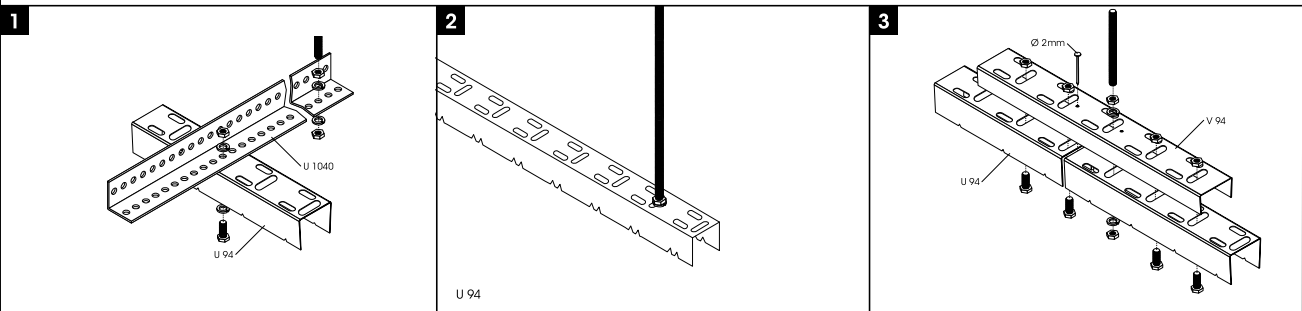

QUADRA-DECOR

MULTIDIREKTIONALES RASTER
MULTIDIRECTIONAL LOUVRE
PLAFOND MULTIDIRECTIONNEL