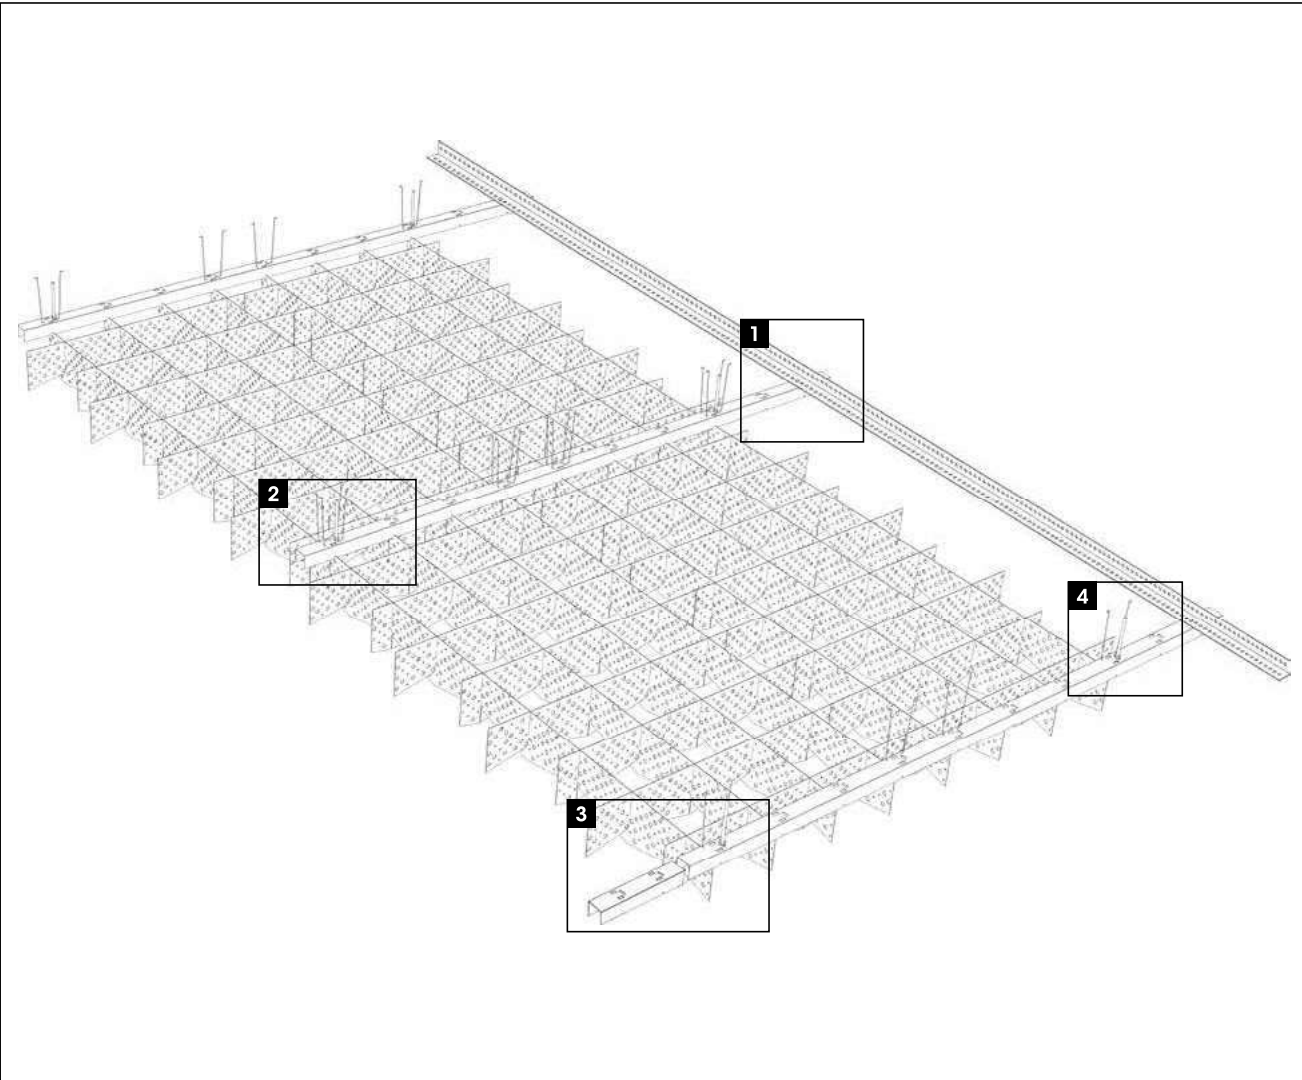

QUADRA-DECOR

MULTIDIREKTIONALES RASTER
MULTIDIRECTIONAL LOUVRE
PLAFOND MULTIDIRECTIONNEL