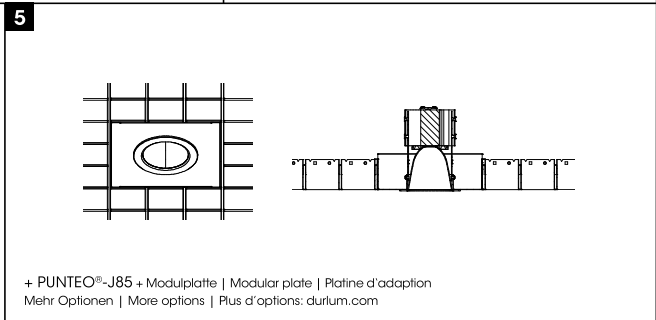

QUADRA-DECOR

MULTIDIREKTIONALES RASTER
MULTIDIRECTIONAL LOUVRE
PLAFOND MULTIDIRECTIONNEL